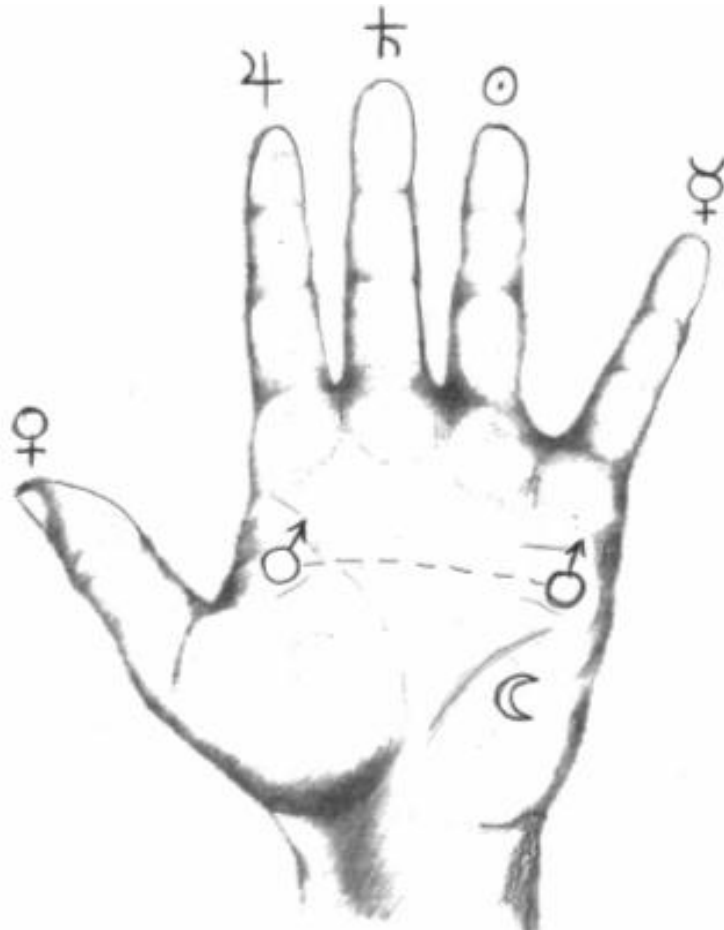

A MAGIA DOS ANÉIS

Mão Humana- Reflexo do Macro cosmo – 14 partes 12 + 2
Dedos: Antenas captadoras de vibrações cósmicas
Referências planetárias

Dedo Polegar: Corresponde a Vênus - ♀

Questões e vibrações ligadas a amor, sexo, relacionamentos, “finanças”... como consciência vibra a “Mente Abstrata- Angélica”.

Dedo Indicador: Corresponde a Júpiter - ♃

Questões e vibrações ligadas à posição social, crescimento e expansão, êxitos e fracassos, religiosidade, conexão espiritual, fé, viagens longas... como consciência vibra a “Percepção completa”.

Dedo Médio: Corresponde a Saturno ♄

Questões e vibrações ligadas à estrutura, disciplina, concentração, trabalho, profissão, solidez, aprendizado... como consciência vibra o “Mental Concreto”.

Dedo Anular: Corresponde ao Sol - ☉